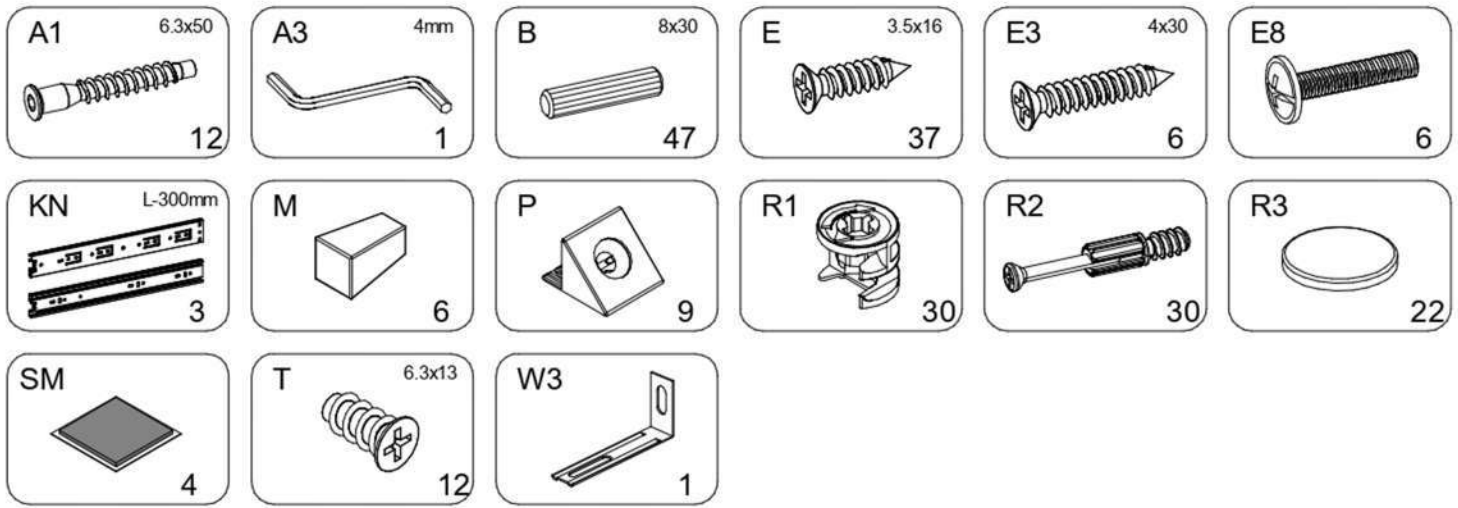

KLIO 3S

90 min

ROZMER; DIMENZIÓ;
DIMENZIJA; DIMENZIJE
ROZMĚR; DIMENSIUNE

KÓD
COD
BROJ
KODA

BALIK
CSOMAG
PAKET
BALIČEK
PACHET

1	900	370	16	1	1001	1/2
2	837	283	16	1	1003	1/2
3	837	283	16	1	1010	1/2
4	804	321	16	1	1005	1/2
5	300	120	16	3	1015	1/2

6	746.5	100	16	3	1016	1/2
7	300	120	16	3	1017	1/2
8	300	70	16	3	1033	1/2
9	760.5	304	3	3		1/2
10	816	818	3	1	1007	1/2
11	800	214	16	3	3010	2/2

12	969	38	38	1		2/2
13	969	38	38	1		2/2
14	969	38	38	1		2/2
15	969	38	38	1		2/2
16	804	45	16	3		1/2
17	804	45	16	1		1/2