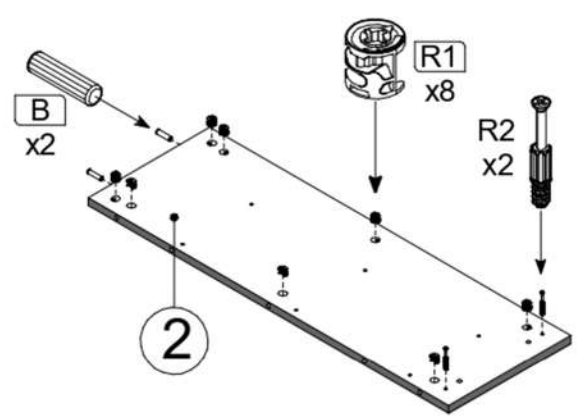

* SK - PREDNÁ STRANA
CZ - PŘEDNÍ STRANA
SI - SPREDAJ
RO - DIN FAȚĂ
HU - ELŐLRÖL
HR - SPRIJEDA