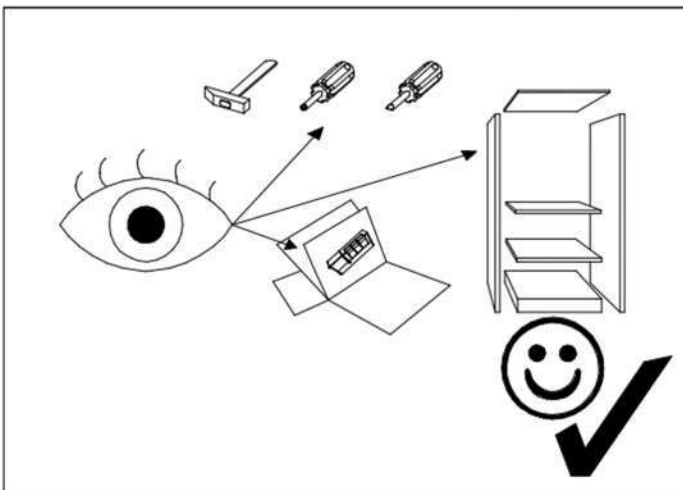

KLIO 3S

90 min

ROZMER; DIMENZIÓ;
DIMENZIJA; DIMENZIJE
ROZMĚR; DIMENSIUNE

KÓD
COD
BROJ
KODA

BALIK
CSOMAG
PAKET
BALIČEK
PACHET

1	900	370	16	1	1001	1/2
2	837	283	16	1	1003	1/2
3	837	283	16	1	1010	1/2
4	804	321	16	1	1005	1/2
5	300	120	16	3	1015	1/2

6	746.5	100	16	3	1016	1/2
7	300	120	16	3	1017	1/2
8	300	70	16	3	1033	1/2
9	760.5	304	3	3		1/2
10	816	818	3	1	1007	1/2
11	800	214	16	3	3010	2/2

12	969	38	38	1		2/2
13	969	38	38	1		2/2
14	969	38	38	1		2/2
15	969	38	38	1		2/2
16	804	45	16	3		1/2
17	804	45	16	1		1/2