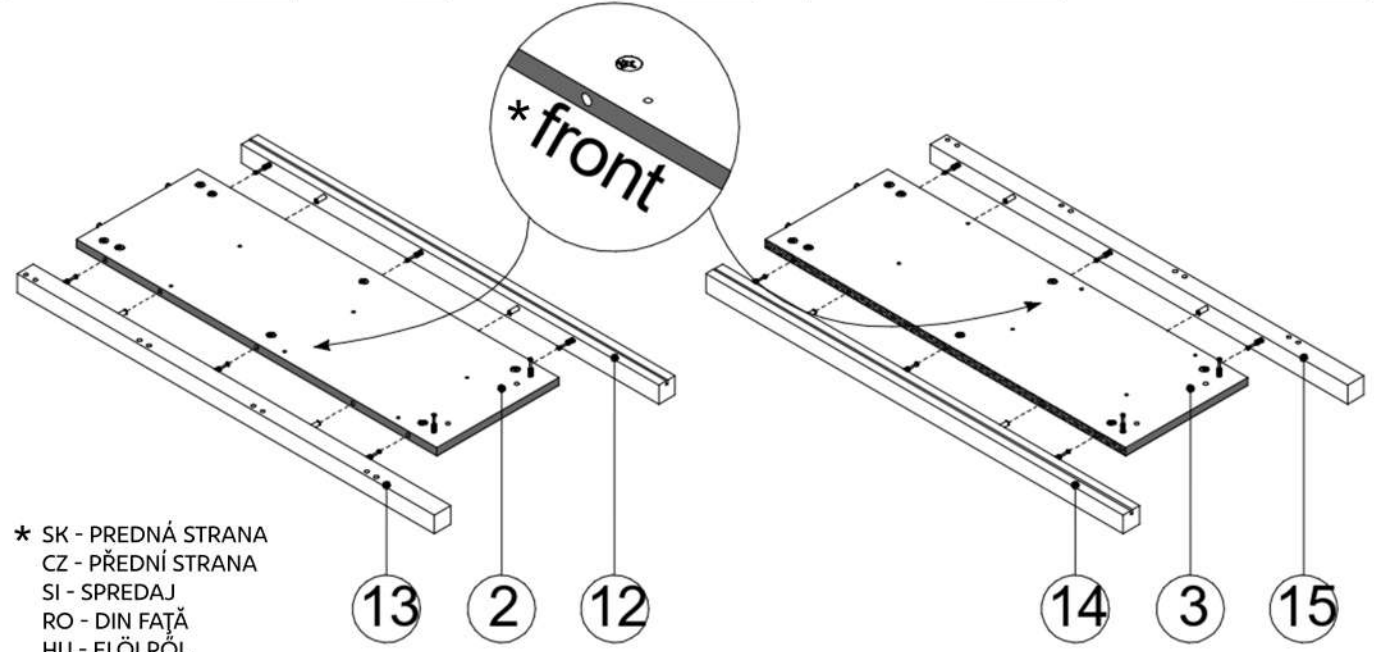

* SK - PREDNÁ STRANA
CZ - PŘEDNÍ STRANA
SI - SPREDAJ
RO - DIN FAȚĂ
HU - ELŐLRÖL
HR - SPRIJEDA