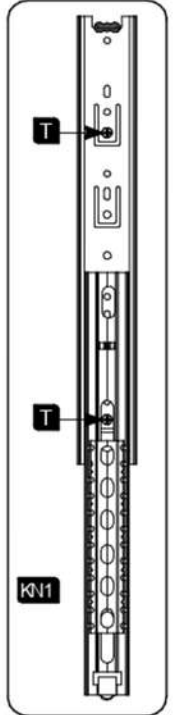

KLIO 3S

90 min

ROZMER; DIMENZIÓ;
DIMENZIJA; DIMENZIJE
ROZMĚR; DIMENSIUNE

KÓD
COD
BROJ
KODA

BALIK
CSOMAG
PAKET
BALIČEK
PACHET

1	900	370	16	1	1001	1/2
2	837	283	16	1	1003	1/2
3	837	283	16	1	1010	1/2
4	804	321	16	1	1005	1/2
5	300	120	16	3	1015	1/2

6	746.5	100	16	3	1016	1/2
7	300	120	16	3	1017	1/2
8	300	70	16	3	1033	1/2
9	760.5	304	3	3		1/2
10	816	818	3	1	1007	1/2
11	800	214	16	3	3010	2/2

12	969	38	38	1		2/2
13	969	38	38	1		2/2
14	969	38	38	1		2/2
15	969	38	38	1		2/2
16	804	45	16	3		1/2
17	804	45	16	1		1/2

▶ 1

* SK - PREDNÁ STRANA
 CZ - PŘEDNÍ STRANA
 SI - SPREDAJ
 RO - DIN FAȚĂ
 HU - ELŐLRÖL
 HR - SPRIJEDA

▶ 3

6

7

▶ 9

▶ 5
x3

▶ 10