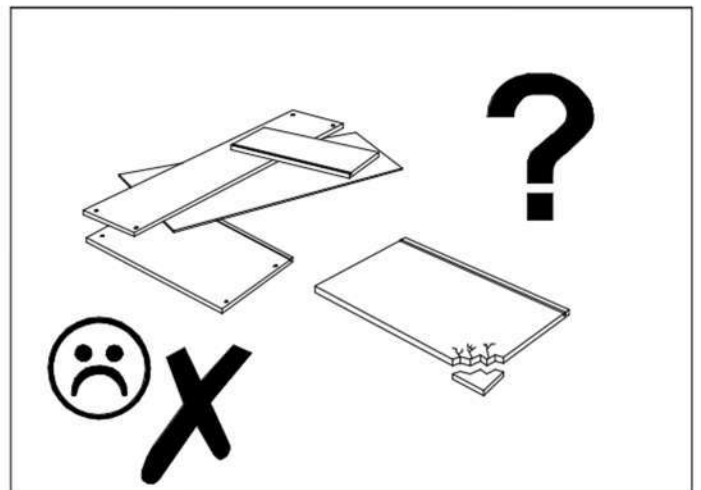

KLIO 3S

90 min

ROZMER; DIMENZIÓ;
DIMENZIJA; DIMENZIJE
ROZMĚR; DIMENSIUNE

KÓD
COD
BROJ
KODA

BALIK
CSOMAG
PAKET
BALIČEK
PACHET

1	900	370	16	1	1001	1/2
2	837	283	16	1	1003	1/2
3	837	283	16	1	1010	1/2
4	804	321	16	1	1005	1/2
5	300	120	16	3	1015	1/2

6	746.5	100	16	3	1016	1/2
7	300	120	16	3	1017	1/2
8	300	70	16	3	1033	1/2
9	760.5	304	3	3		1/2
10	816	818	3	1	1007	1/2
11	800	214	16	3	3010	2/2

12	969	38	38	1		2/2
13	969	38	38	1		2/2
14	969	38	38	1		2/2
15	969	38	38	1		2/2
16	804	45	16	3		1/2
17	804	45	16	1		1/2