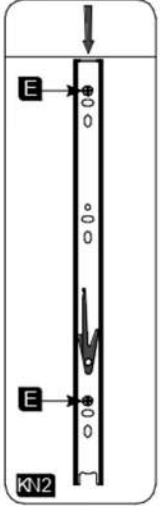

KLIO 3S

90 min

ROZMER; DIMENZIÓ;
DIMENZIJA; DIMENZIJE
ROZMĚR; DIMENSIUNE

KÓD
COD
BROJ
KODA

BALIK
CSOMAG
PAKET
BALIČEK
PACHET

1	900	370	16	1	1001	1/2
2	837	283	16	1	1003	1/2
3	837	283	16	1	1010	1/2
4	804	321	16	1	1005	1/2
5	300	120	16	3	1015	1/2

6	746.5	100	16	3	1016	1/2
7	300	120	16	3	1017	1/2
8	300	70	16	3	1033	1/2
9	760.5	304	3	3		1/2
10	816	818	3	1	1007	1/2
11	800	214	16	3	3010	2/2

12	969	38	38	1		2/2
13	969	38	38	1		2/2
14	969	38	38	1		2/2
15	969	38	38	1		2/2
16	804	45	16	3		1/2
17	804	45	16	1		1/2

▶ 1

* SK - PREDNÁ STRANA
 CZ - PŘEDNÍ STRANA
 SI - SPREDAJ
 RO - DIN FAȚĂ
 HU - ELŐLRÖL
 HR - SPRIJEDA

▶ 3

6

7

▶ 9

▶ 5
x3

▶ 10