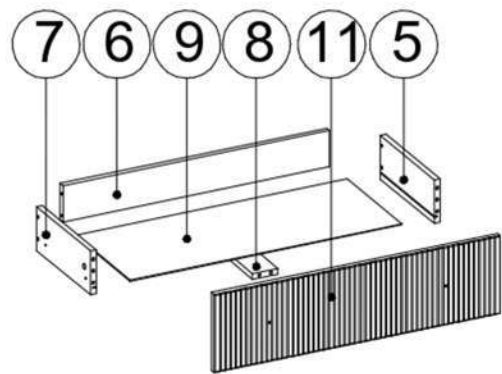

KLIO 3S

90 min

ROZMER; DIMENZIÓ;
DIMENZIJA; DIMENZIJE
ROZMĚR; DIMENSIUNE

KÓD
COD
BROJ
KODA

BALIK
CSOMAG
PAKET
BALIČEK
PACHET

1	900	370	16	1	1001	1/2
2	837	283	16	1	1003	1/2
3	837	283	16	1	1010	1/2
4	804	321	16	1	1005	1/2
5	300	120	16	3	1015	1/2

6	746.5	100	16	3	1016	1/2
7	300	120	16	3	1017	1/2
8	300	70	16	3	1033	1/2
9	760.5	304	3	3		1/2
10	816	818	3	1	1007	1/2
11	800	214	16	3	3010	2/2

12	969	38	38	1		2/2
13	969	38	38	1		2/2
14	969	38	38	1		2/2
15	969	38	38	1		2/2
16	804	45	16	3		1/2
17	804	45	16	1		1/2