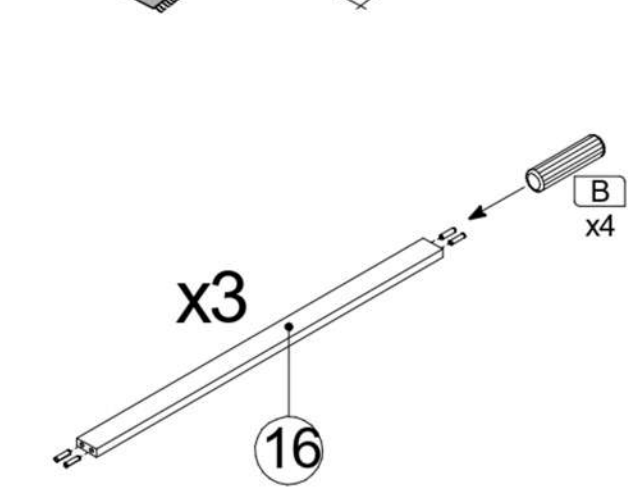

* SK - PREDNÁ STRANA
CZ - PŘEDNÍ STRANA
SI - SPREDAJ
RO - DIN FAȚĂ
HU - ELŐLRÖL
HR - SPRIJEDA