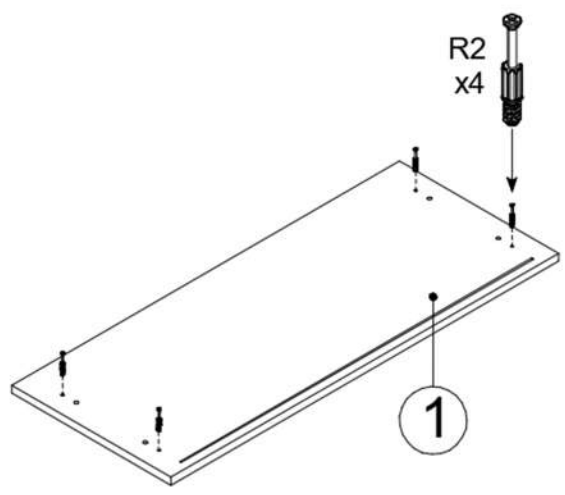

* SK - PREDNÁ STRANA
CZ - PŘEDNÍ STRANA
SI - SPREDAJ
RO - DIN FAȚĂ
HU - ELŐLRÖL
HR - SPRIJEDA