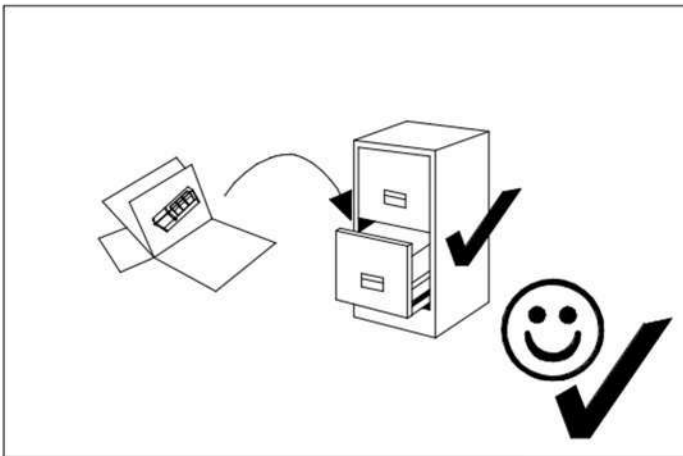

KLIO 3S

90 min

ROZMER; DIMENZIÓ;
DIMENZIJA; DIMENZIJE
ROZMĚR; DIMENSIUNE

KÓD
COD
BROJ
KODA

BALIK
CSOMAG
PAKET
BALIČEK
PACHET

1	900	370	16	1	1001	1/2
2	837	283	16	1	1003	1/2
3	837	283	16	1	1010	1/2
4	804	321	16	1	1005	1/2
5	300	120	16	3	1015	1/2