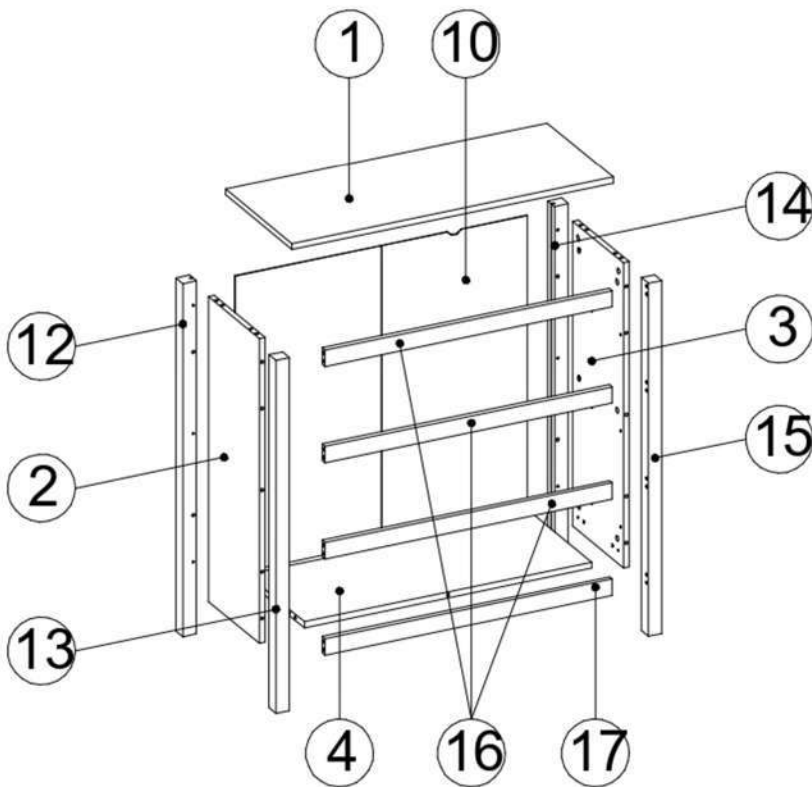

KLIO 3S

90 min

ROZMER; DIMENZIÓ;
DIMENZIJA; DIMENZIJE
ROZMĚR; DIMENSIUNE

KÓD
COD
BROJ
KODA

BALIK
CSOMAG
PAKET
BALIČEK
PACHET

1	900	370	16	1	1001	1/2
2	837	283	16	1	1003	1/2
3	837	283	16	1	1010	1/2
4	804	321	16	1	1005	1/2
5	300	120	16	3	1015	1/2

6	746.5	100	16	3	1016	1/2
7	300	120	16	3	1017	1/2
8	300	70	16	3	1033	1/2
9	760.5	304	3	3		1/2
10	816	818	3	1	1007	1/2
11	800	214	16	3	3010	2/2

12	969	38	38	1		2/2
13	969	38	38	1		2/2
14	969	38	38	1		2/2
15	969	38	38	1		2/2
16	804	45	16	3		1/2
17	804	45	16	1		1/2