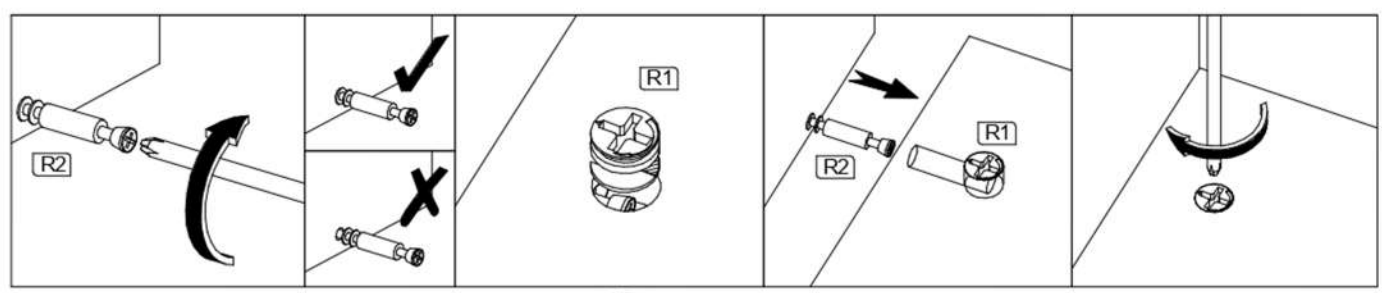

* SK - PREDNÁ STRANA
CZ - PŘEDNÍ STRANA
SI - SPREDAJ
RO - DIN FAȚĂ
HU - ELŐLRÖL
HR - SPRIJEDA