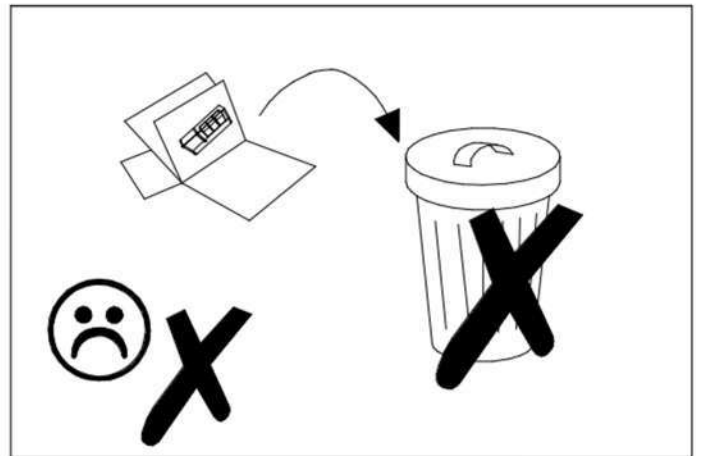

KLIO 3S

90 min

ROZMER; DIMENZIÓ;
DIMENZIJA; DIMENZIJE
ROZMĚR; DIMENSIUNE

KÓD
COD
BROJ
KODA

BALIK
CSOMAG
PAKET
BALIČEK
PACHET

1	900	370	16	1	1001	1/2
2	837	283	16	1	1003	1/2
3	837	283	16	1	1010	1/2
4	804	321	16	1	1005	1/2
5	300	120	16	3	1015	1/2

6	746.5	100	16	3	1016	1/2
7	300	120	16	3	1017	1/2
8	300	70	16	3	1033	1/2
9	760.5	304	3	3		1/2
10	816	818	3	1	1007	1/2
11	800	214	16	3	3010	2/2

12	969	38	38	1		2/2
13	969	38	38	1		2/2
14	969	38	38	1		2/2
15	969	38	38	1		2/2
16	804	45	16	3		1/2
17	804	45	16	1		1/2