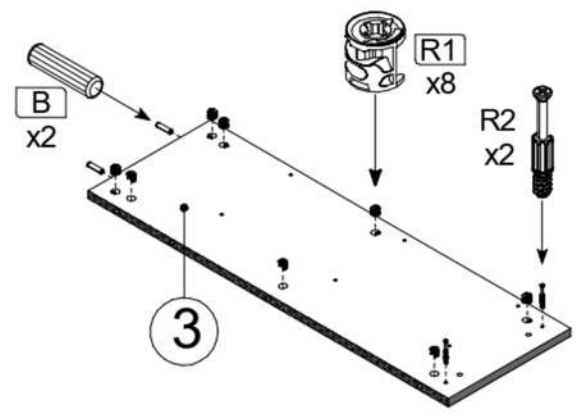

* SK - PREDNÁ STRANA
CZ - PŘEDNÍ STRANA
SI - SPREDAJ
RO - DIN FAȚĂ
HU - ELŐLRÖL
HR - SPRIJEDA