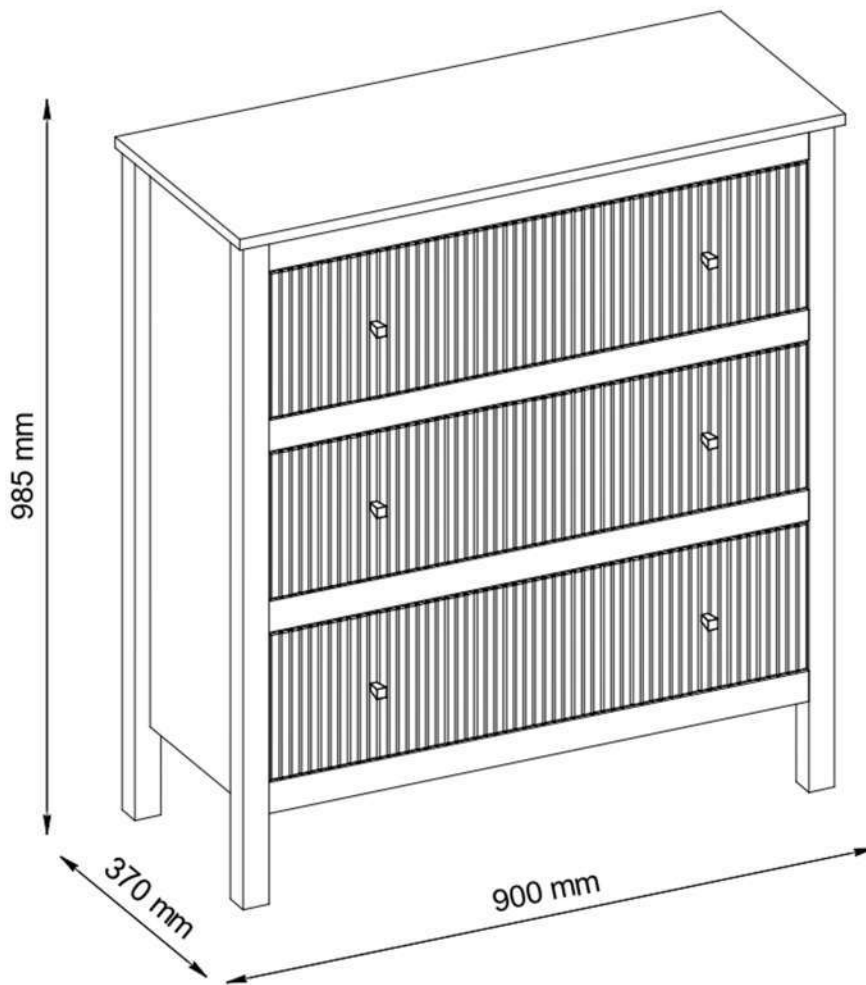

KLIO 3S

90 min

ROZMER; DIMENZIÓ;
DIMENZIJA; DIMENZIJE
ROZMĚR; DIMENSIUNE

KÓD
COD
BROJ
KODA

BALIK
CSOMAG
PAKET
BALIČEK
PACHET

1	900	370	16	1	1001	1/2
2	837	283	16	1	1003	1/2
3	837	283	16	1	1010	1/2
4	804	321	16	1	1005	1/2
5	300	120	16	3	1015	1/2

6	746.5	100	16	3	1016	1/2
7	300	120	16	3	1017	1/2
8	300	70	16	3	1033	1/2
9	760.5	304	3	3		1/2
10	816	818	3	1	1007	1/2
11	800	214	16	3	3010	2/2

12	969	38	38	1		2/2
13	969	38	38	1		2/2
14	969	38	38	1		2/2
15	969	38	38	1		2/2
16	804	45	16	3		1/2
17	804	45	16	1		1/2